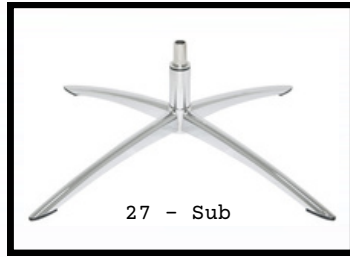

[chess]

Das einzigartige Kippsystem des Relaxsessels Chess und sein modernes, offenes Design sind perfekt für die Momente, in denen du es dir mit einer weichen Decke und einem guten Buch oder deiner Lieblingsserie gemütlich machen willst. Seine sanfte Neigung erinnert an einen Schaukelstuhl, und die offene Form lässt viel Freiraum zum Entspannen. Ob in einem weichen Stoff oder Leder, der Chess ist in vielen Farben und Texturen erhältlich.

Passe den Chess an deine Einrichtung an und genieße den hochwertigen Liegesessel über Jahre hinweg. Der dynamische Schaumstoff, aus dem dieser Sessel gefertigt ist, ist ebenso strapazierfähig wie elastisch und fühlt sich irgendwo in der Mitte zwischen weich und fest an. Der passende Hocker sorgt für optimale Entspannung!

[chess]

untergestelle

schwarz

chrom glänzend

satin chrom

*Durch das Untergestell variiert die Gesamt- und die Sitzhöhe.

*die angegebenen Höhen beziehen sich auf eine Konfiguration mit dem A3-4-Star-Donati-Untergestell