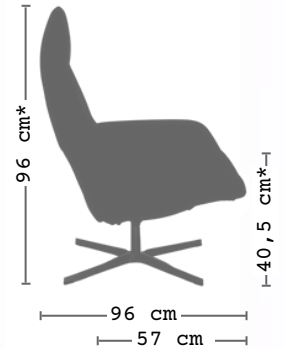

[chess]

untergestelle

schwarz

chrom glänzend

satin chrom

*Durch das Untergestell variiert die Gesamt- und die Sitzhöhe.

*die angegebenen Höhen beziehen sich auf eine Konfiguration mit dem A3-4-Star-Donati-Untergestell